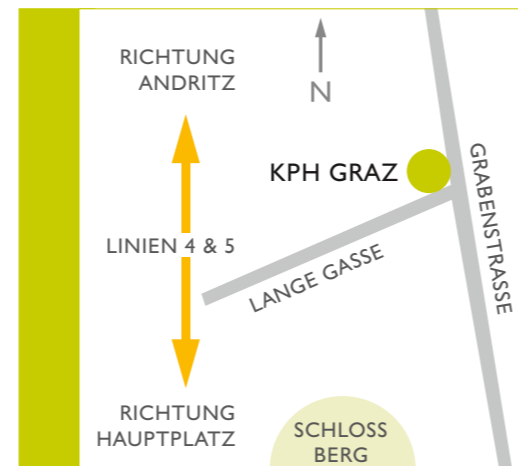

ERREICHBARKEIT

Straßenbahn Linien 4 oder 5:
 Haltestelle „Lange Gasse“ oder „Hasnerplatz“
 Vom Hauptbahnhof: Buslinien 58 oder 63:
 Haltestelle „Grabenstraße“

LEHRERIN WERDEN www.kphgraz.at
 BACHELOR-STUDIENGÄNGE – LEHRAMTSSTUDIEN
 STUDIENJAHR 2012/13